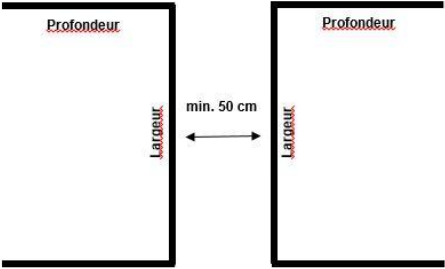

La maison sûre

Variantes de montage, impressions

Face à face

Dos à dos

Côte à côte