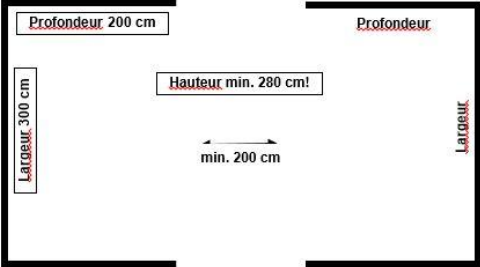

La maison sûre

Variantes de montage, impressions

Face à face