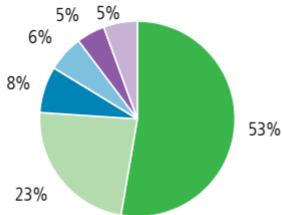

Anteil der Getöteten bei Lawinenunfällen nach Sportart (Unfallland Schweiz), Ø 2006–2015¹

■ Touren-Skifahren

■ Varianten-Skifahren

■ Schneeschuulaufen

■ Varianten-Snowboardfahren

■ Bergsteigen

■ Andere Sportart

Getötete Ø 2006–2015: 24

¹ Diese Zahlen beziehen sich auf die Schweizer Bevölkerung und ausländische Gäste.