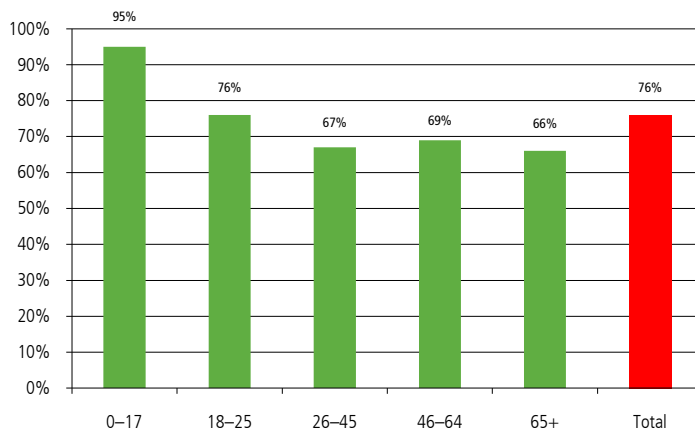

Rilevazione upi 2010

Uso di protezioni tra sciatori e snowboarder

1 Percentuali d'uso del casco tra sciatori e snowboarder secondo la fascia d'età, 2009/10

Fonte: upi

© upi 2010

Nella stagione invernale 2009/10 il 76% degli sciatori e snowboarder sulle piste svizzere ha indossato un casco per sport sulla neve. Tra i bambini e i ragazzi fino a 17 anni già il 95% indossava il casco sugli sci o sullo snowboard. Le differenze delle percentuali tra le fasce d'età erano meno marcate. Sulle piste della Svizzera tedesca, come sempre, gli sportivi della neve erano chiaramente più assidui nell'indossare il casco rispetto a quanto facevano sulle piste della Svizzera occidentale. Tra le persone residenti in Svizzera l'82% indossava un casco, contro il 61% degli ospiti stranieri.

2 Percentuali d'uso del casco tra sciatori e snowboarder secondo stagione 2002/03 – 2009/10

* Nessun dato rilevato. Le percentuali sono valori medi delle stagioni a cavallo

Fonte: upi

© upi 2010

Gli sciatori hanno fatto registrare un maggior aumento delle percentuali d'uso del casco (12 punti percentuali) dall'ultimo inverno rispetto agli snowboarder (8 punti percentuali). La percentuale di persone che indossano il casco tra gli snowboarder è tuttavia maggiore rispetto a quella degli sciatori, come si è registrato negli anni passati. Tra gli snowboarder la percentuale d'uso dei parapolsi dal 2007/08 è continuamente diminuita, mentre la percentuale d'uso del paraschi è aumentata. Il 59% degli sciatori intervistati nella stagione in corso ha fatto regolare gli attacchi correttamente.