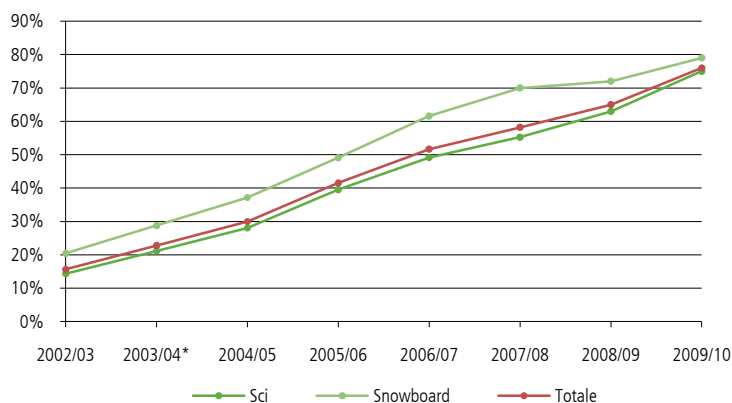

Rilevazione upi 2010

Uso di protezioni tra sciatori e snowboarder

1 Percentuali d'uso del casco tra sciatori e snowboarder secondo la fascia d'età, 2009/10

Fonte: upi

© upi 2010

Nella stagione invernale 2009/10 il 76% degli sciatori e snowboarder sulle piste svizzere ha indossato un casco per sport sulla neve. Tra i bambini e i ragazzi fino a 17 anni già il 95% indossava il casco sugli sci o sullo snowboard. Le differenze delle percentuali tra le fasce d'età erano meno marcate. Sulle piste della Svizzera tedesca, come sempre, gli sportivi della neve erano chiaramente più assidui nell'indossare il casco rispetto a quanto facevano sulle piste della Svizzera occidentale. Tra le persone residenti in Svizzera l'82% indossava un casco, contro il 61% degli ospiti stranieri.

2 Percentuali d'uso del casco tra sciatori e snowboarder secondo stagione 2002/03 – 2009/10

* Nessun dato rilevato. Le percentuali sono valori medi delle stagioni a cavallo

Fonte: upi

© upi 2010

Gli sciatori hanno fatto registrare un maggior aumento delle percentuali d'uso del casco (12 punti percentuali) dall'ultimo inverno rispetto agli snowboarder (8 punti percentuali). La percentuale di persone che indossano il casco tra gli snowboarder è tuttavia maggiore rispetto a quella degli sciatori, come si è registrato negli anni passati. Tra gli snowboarder la percentuale d'uso dei parapolsi dal 2007/08 è continuamente diminuita, mentre la percentuale d'uso del paraschi è aumentata. Il 59% degli sciatori intervistati nella stagione in corso ha fatto regolare gli attacchi correttamente.